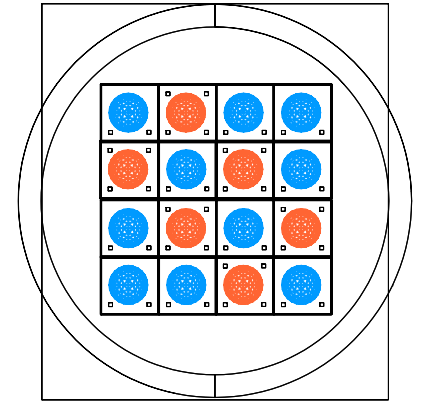

Couple 10x ROUGE 6 x VERT

cones d'émission chaque LED 140°

Filtre UV 52mm

CI support pastilles 0.1"

tête optique éclatée

Couple 10 x BLEU 6 x ORANGE

Boutons sélection couleur

LEDs Superflux 10x VIOLET, 6 xJAUNE