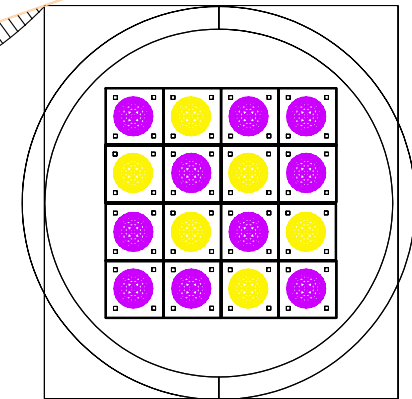

Couple 10x ROUGE 6 x VERT

cones d'émission chaque LED 140°

Filtre UV 52mm

CI support pastilles 0.1"

tête optique éclatée

Couple 10 x BLEU 6 x ORANGE

Boutons sélection couleur

LEDs Superflux 10x VIOLET, 6 xJAUNE