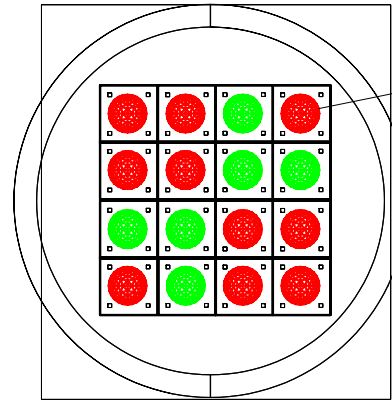

Couple 10x ROUGE 6 x VERT

cones d'émission chaque LED 140°

Filtre UV 52mm

CI support pastilles 0.1"

tête optique éclatée

Couple 10 x BLEU 6 x ORANGE

Boutons sélection couleur

LEDs Superflux 10x VIOLET, 6 xJAUNE