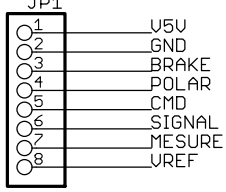

IF carte μP

BOBINE MAGNETIQUE

TRANSFO 2x18U 15VA

CARTE PUISSANCE LM3886	carte3886
	22/08/2021 20:20:37
	Sheet: 1/1