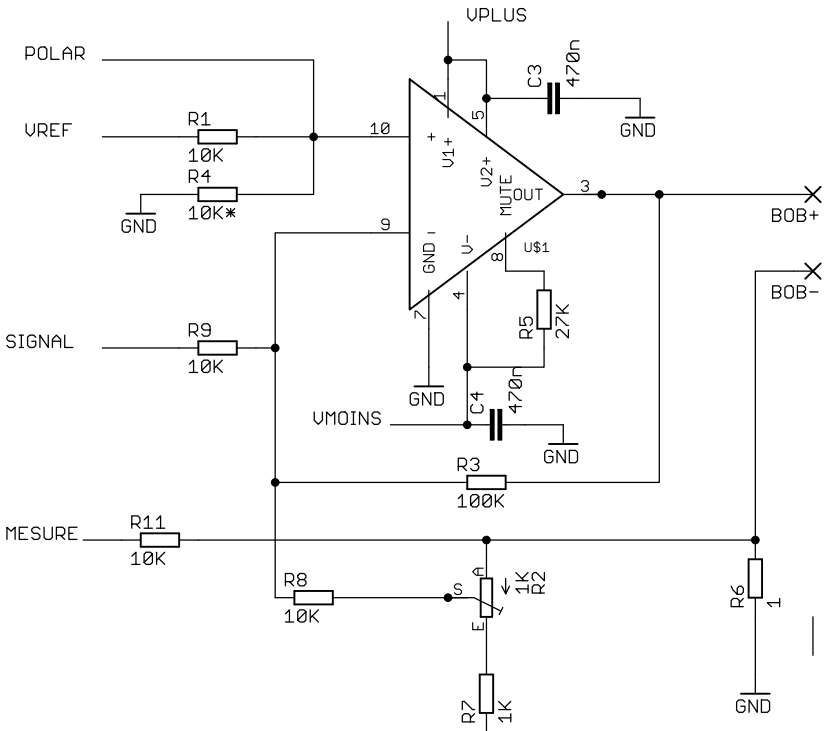

IF carte μP

BOBINE MAGNETIQUE

TRANSFO 2x18U 15VA

CARTE PUISSANCE LM3886	carte3886
	22/08/2021 20:20:37
	Sheet: 1/1