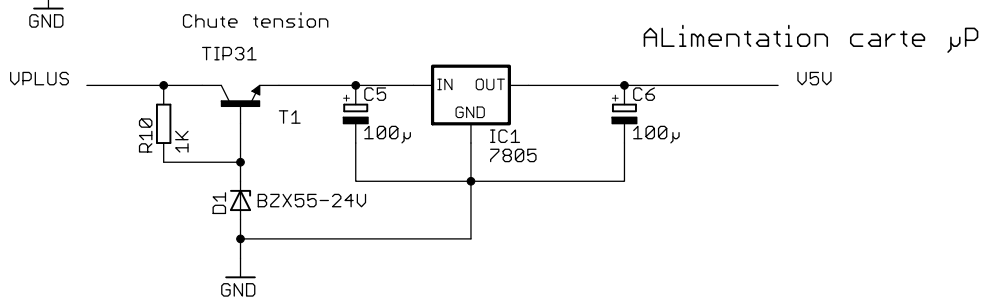

IF carte μP

BOBINE MAGNETIQUE

TRANSFO 2x18U 15VA

CARTE PUISSANCE LM3886	carte3886
	22/08/2021 20:20:37
	Sheet: 1/1