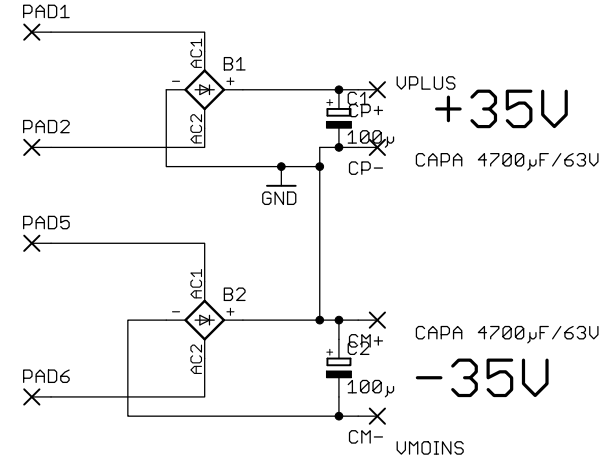

IF carte μP

BOBINE MAGNETIQUE

TRANSFO 2x18U 15VA

CARTE PUISSANCE LM3886	carte3886
	22/08/2021 20:20:37
	Sheet: 1/1