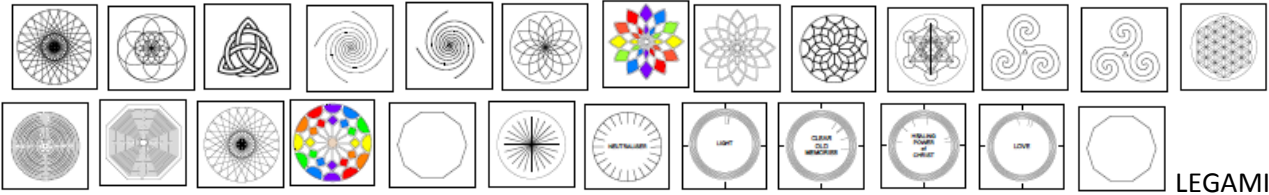

Test du cube orgone avec symboles (21/8/22)

Face cuivre verticale dessus.

Symboles :

Symbole(s) côté OUT (face cuivre)		Symbole(s) côté IN		Taux UB
Ext	In	In	Ext	
rien		rien		60K
		rien		60K
				400K
				700K
				1M
				60K
				300K
				4M
				5M
				3M
				8M
				50K
				50K
				3M
				150K
				200K
				300K
				30K
				9M
				12M
				800K